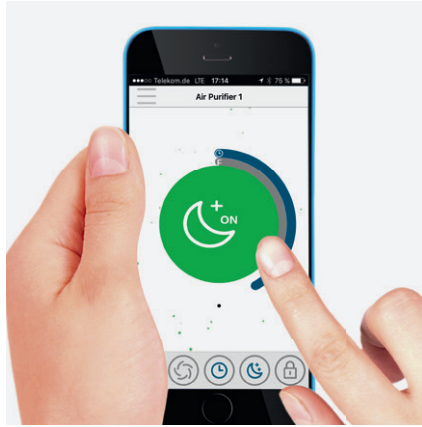

* Bei einer Raumhöhe von 2,5 m

Produktbeschreibung

Der kompakte Luftreiniger AP40 PRO vereint klares Design mit effizienter Luftreinigung – bei geringen Geräuschemissionen und kleinem Energieverbrauch. Der neuartige 360°-Filter gewährleistet höchste Luftdurchsätze und eine optimale Filterung. Der 360°-Mehrlagenfilter filtert zuverlässig Schadstoffe und Verunreinigungen wie Feinstaub (PM2.5 und kleiner), Pollen und andere luftgetragene Allergene, Krankheitserreger wie Bakterien und Schimmelsporen (und hemmt deren Wachstum im Filter), Zigarettenrauch, Abgase (auch NO₂), chemische Dämpfe (Formaldehyde, Toluol, n-Butane, VOC,...) und Gerüche aus der Innenraumluft. Über das zentrale Bedienelement EASY-TOUCH lassen sich alle Betriebszustände (Automatik, Level 1/2/3, Turbo und Nachtmodus) mit einem Fingertipp auswählen. Weitere Features wie Timerfunktion, Kindersicherung, Filterzustandsabfrage oder eine individuelle Anpassung der Leistungsstufen im Automatikmodus lassen sich bequem über die zugehörige App „IDEAL AIR PRO“ steuern. Der 360°-Filter ist durchschnittlich alle 12 Monate zu tauschen. Dies hängt vom Luftverschmutzungsgrad vor Ort und der Nutzungsintensität ab.

IDEAL

pure air. pure life.

HOCHWERTIGES BEDIENELEMENT

Über das Bedienelement EASY-Touch lassen sich die Funktionen On/Off, Auto, Level 1/2/3, Turbo und Nachtmodus komfortabel und intuitiv bedienen. Die aktuelle Luftqualität wird mit einem Dreifarb-Code angezeigt.

APP „IDEAL AIR PRO“

Zur erweiterten Steuerung und Abfrage des Gerätes. Kostenlos erhältlich bei Google Play & im Apple App Store.

FERNBEDIENUNG

Der AP40 PRO lässt sich auch bequem mit der Fernbedienung steuern.